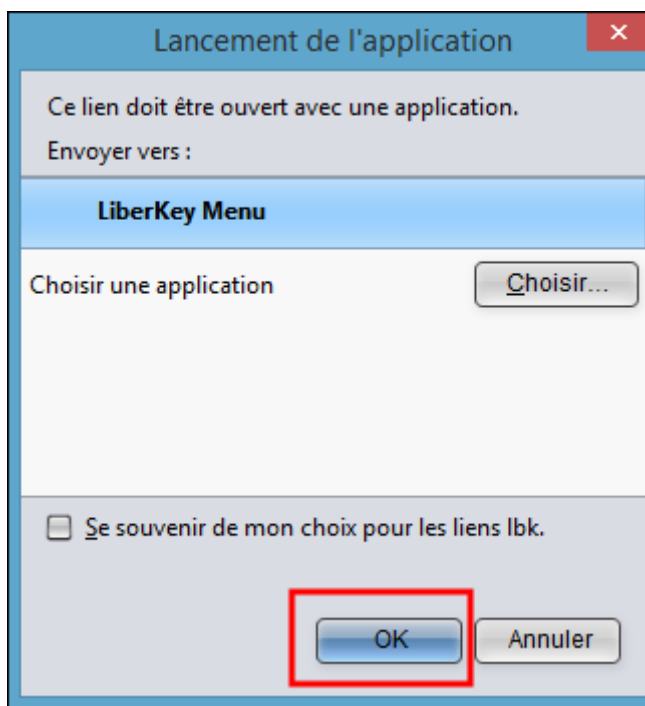

Sur la page, en haut à droite, choisissez la "Vue en liste plate". Dans la colonne de droite est affichée la liste des applications installées sur les version Basic, Standard, Ultimate

Tutoriel installation Liberkey

Tutoriel installation Liberkey

Pour ajouter une application à la Liberkey, par exemple **Wavosaur**, cliquez sur l'icône en fin de ligne :

Validez pour confirmer l'ouverture :

Et installez les mises à jour sélectionnées :