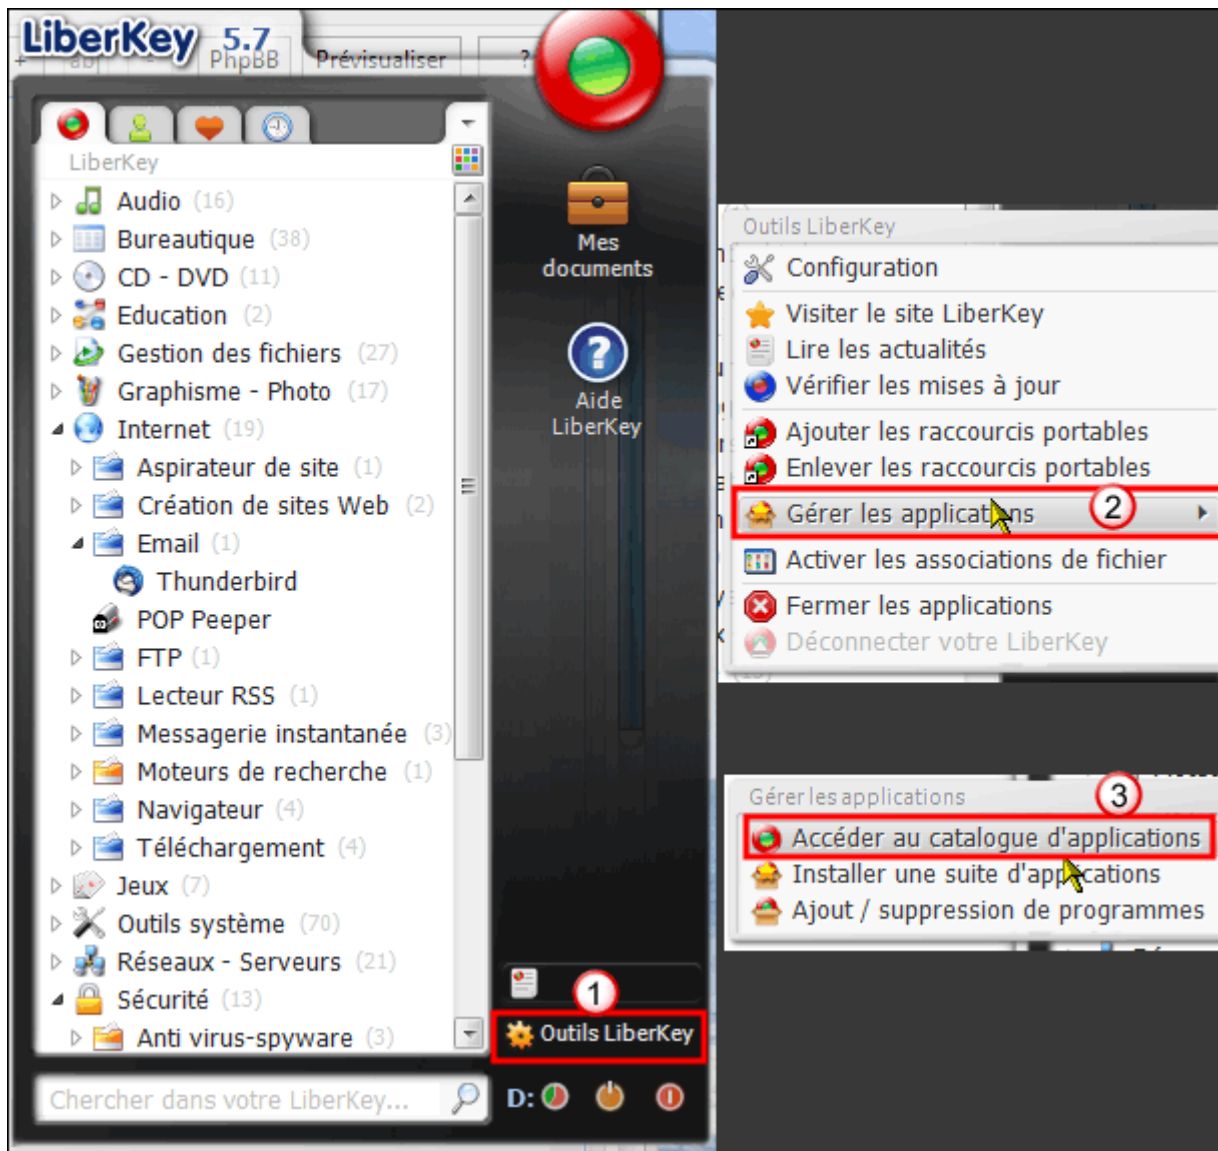

Tutoriel installation Liberkey

Sur la page, en haut à droite, choisissez la "Vue en liste plate". Dans la colonne de droite est affichée la liste des applications installées sur les version Basic, Standard, Ultimate