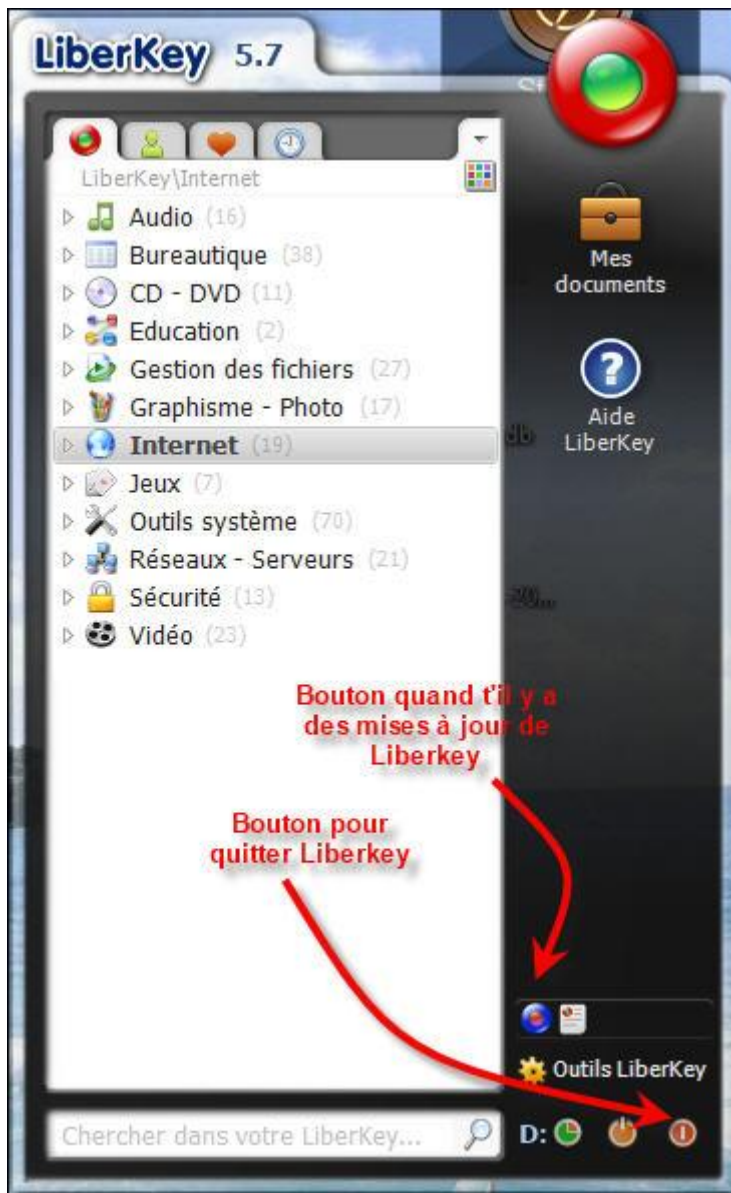

Tutoriel installation Liberkey

Conseil : quittez Liberkey avant d'éteindre votre PC en cliquant sur le bouton en bas à droite
Site officiel : <http://www.liberkey.com/>