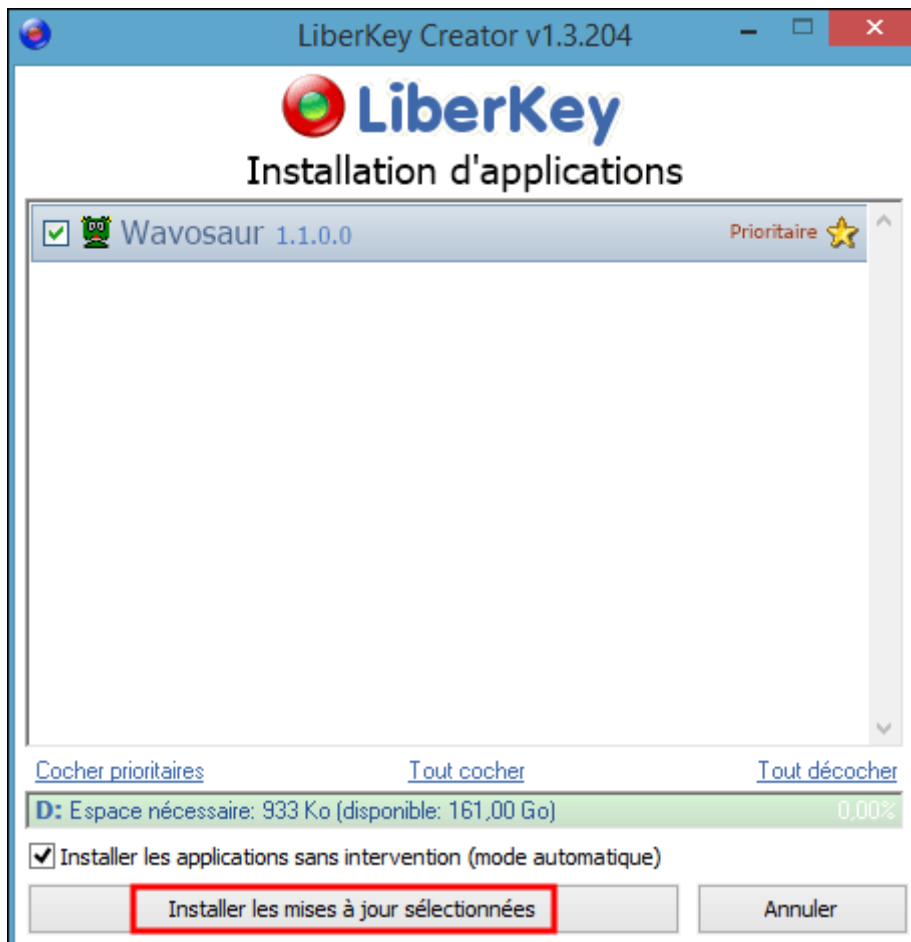

Tutoriel installation Liberkey

Quand une mise à jour disponible pour une application un **bouton bleu** apparaît. Cliquez dessus pour faire ces mises à jour :