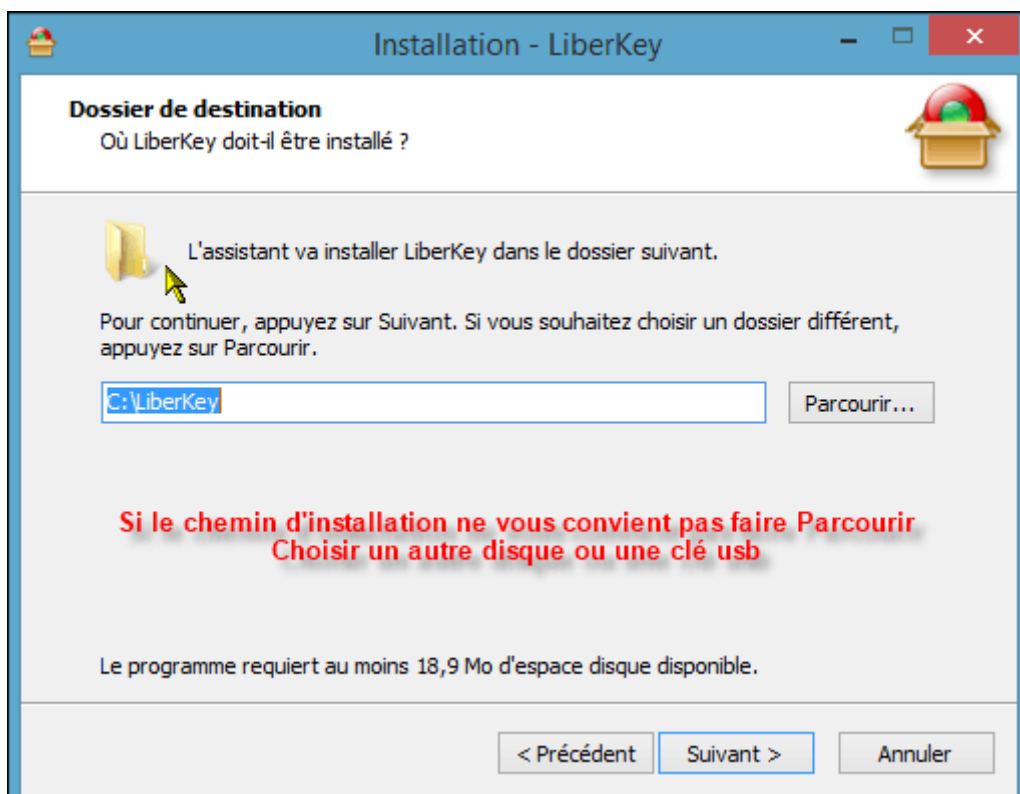

Tutoriel installation Liberkey

Liberkey est une suite de logiciels portables à installer sur clé USB ou disque dur amovible, il n'y a donc pas besoin d'installation à chaque utilisation d'un logiciel sur un ordinateur différent. Il y a simplement un dossier (qui se nomme Liberkey) à copier sur le disque dur ou une clé usb contenant toutes les applications portables et s'exécutant sur tous les PC via la clé usb.

Télécharger le fichier d'installation ici : <http://www.liberkey.com/fr/telecharger.html>

Voici le nombre d'applications disponibles, cela peut changer au fil des mises à jour du nombre d'applications :

- Ultimate 151 applications
- Standard 85 applications
- Basic 14 applications

L'installation crée une version portable, vous devez choisir l'endroit où vous voulez installer le dossier Liberkey soit sur un disque dur interne (C:\ par défaut) ou externe ou bien sur une clé USB lisible à partir de n'importe quel pc. Sélectionnez votre disque ou votre clé à cette étape du processus d'installation.